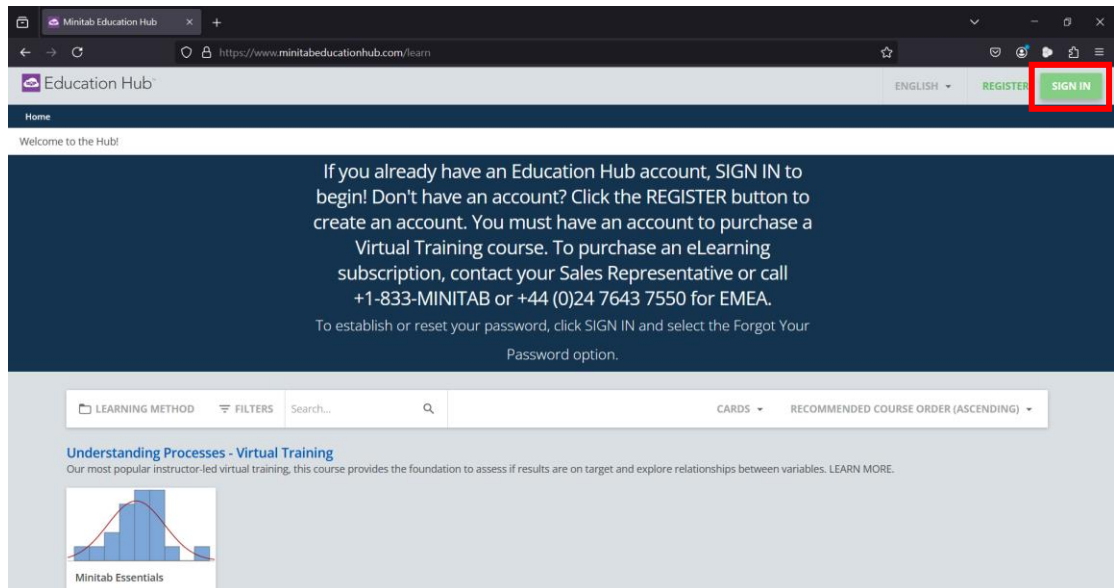

Education Hub 授權使用說明

1. 請至官網 <https://www.minitabeducationhub.com/learn> 右上 選擇

SIGN IN

2. 點選 Forgot your password

3. 輸入登記購買的 Email

4. 收到登記完成後，5 分鐘內將會收到密碼重設的信

5. 按照 Email 需求重設密碼

6. 重設密碼後，即可使用