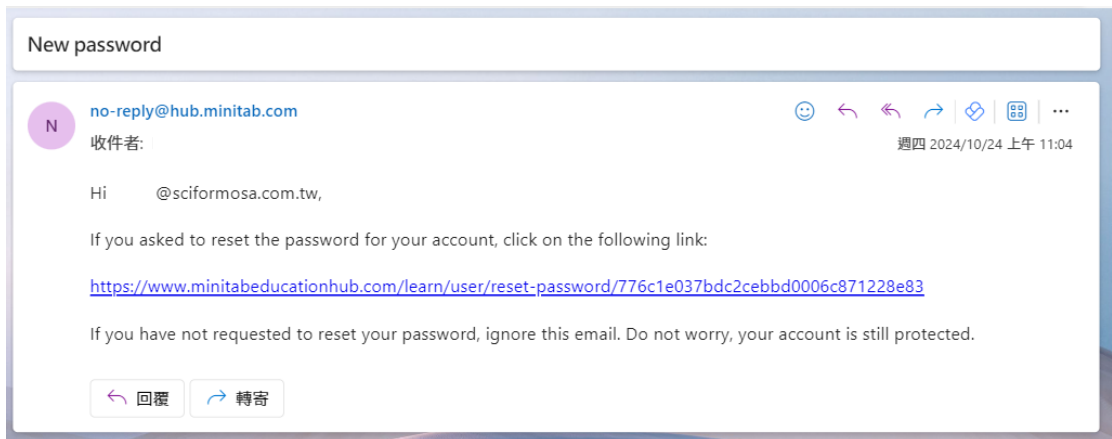

Education Hub 授權使用說明

1. 請至官網 <https://www.minitabeducationhub.com/learn> 右上 選擇

SIGN IN

2. 點選 Forgot your password

3. 輸入登記購買的 Email

4. 收到登記完成後，5 分鐘內將會收到密碼重設的信

5. 按照 Email 需求重設密碼

6. 重設密碼後，即可使用