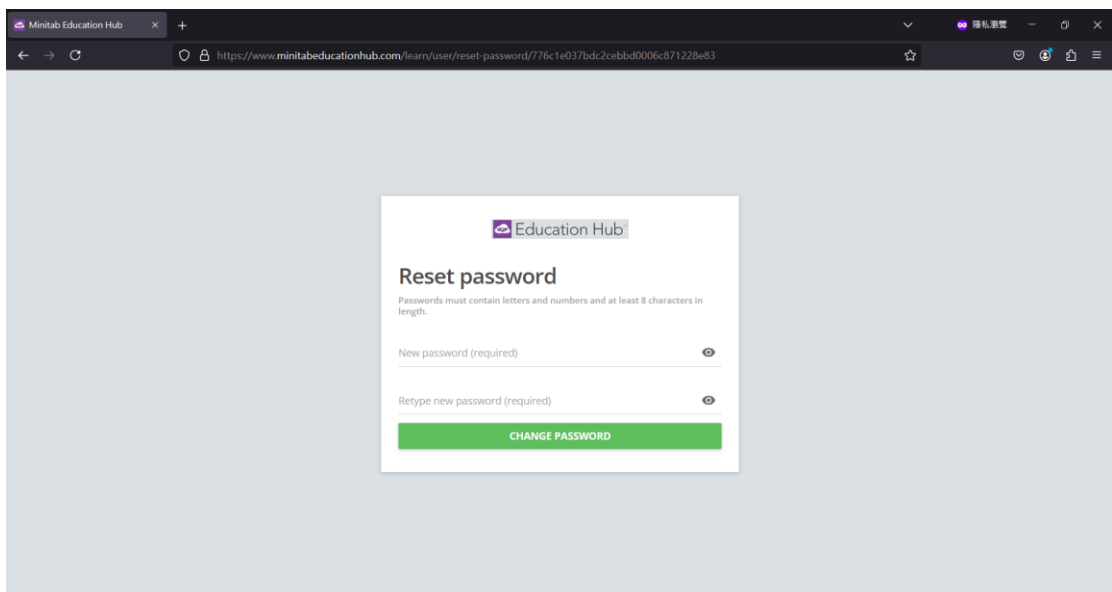

Education Hub 授權使用說明

1. 請至官網 <https://www.minitabeducationhub.com/learn> 右上 選擇

SIGN IN

2. 點選 Forgot your password

3. 輸入登記購買的 Email

4. 收到登記完成後，5 分鐘內將會收到密碼重設的信

5. 按照 Email 需求重設密碼

6. 重設密碼後，即可使用