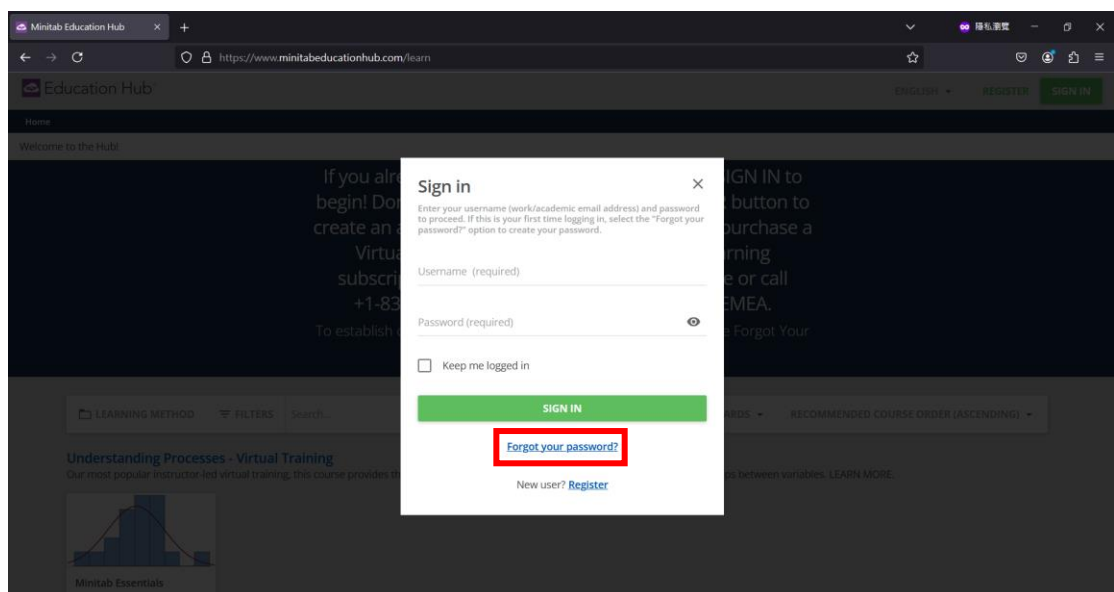

Education Hub 授權使用說明

1. 請至官網 <https://www.minitabeducationhub.com/learn> 右上 選擇

SIGN IN

2. 點選 Forgot your password

3. 輸入登記購買的 Email

4. 收到登記完成後，5 分鐘內將會收到密碼重設的信

5. 按照 Email 需求重設密碼

6. 重設密碼後，即可使用