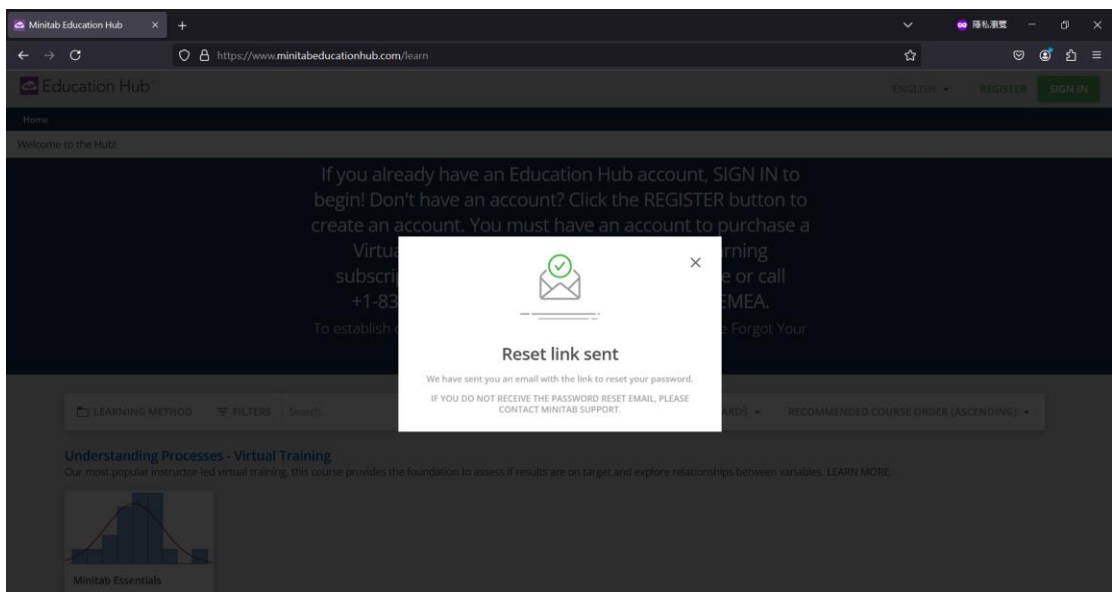

Education Hub 授權使用說明

1. 請至官網 <https://www.minitabeducationhub.com/learn> 右上 選擇

SIGN IN

2. 點選 Forgot your password

3. 輸入登記購買的 Email

4. 收到登記完成後，5 分鐘內將會收到密碼重設的信

5. 按照 Email 需求重設密碼

6. 重設密碼後，即可使用