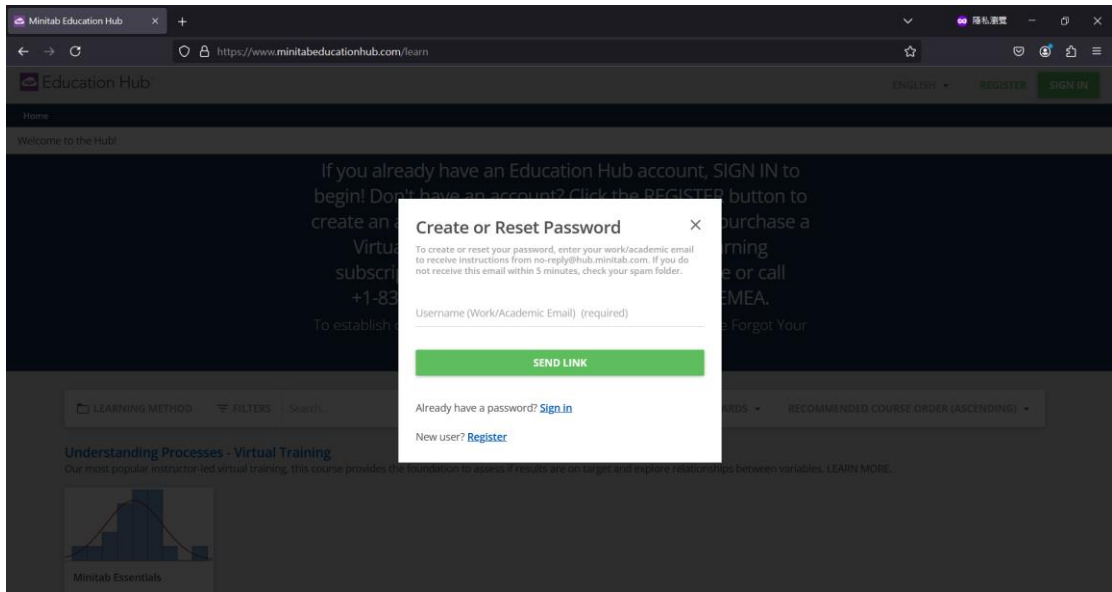

Education Hub 授權使用說明

1. 請至官網 <https://www.minitabeducationhub.com/learn> 右上 選擇

SIGN IN

2. 點選 Forgot your password

3. 輸入登記購買的 Email

4. 收到登記完成後，5 分鐘內將會收到密碼重設的信

5. 按照 Email 需求重設密碼

6. 重設密碼後，即可使用